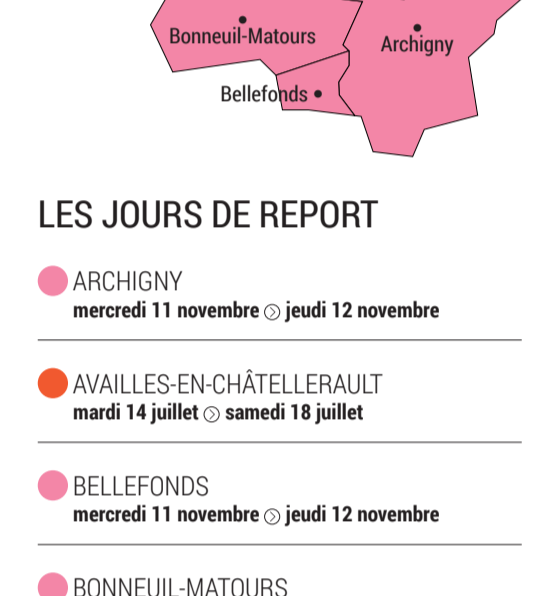

Grand Châtellerault SUD

LES JOURS DE REPORT

- **ARCHIGNY**
  mercredi 11 novembre ⊗ jeudi 12 novembre
- **AVAILLES-EN-CHÂTELLERAULT**
  mardi 14 juillet ⊗ samedi 18 juillet
- **BELLEFONDS**
  mercredi 11 novembre ⊗ jeudi 12 novembre
- **BONNEUIL-MATOURS**
  mercredi 11 novembre ⊗ samedi 14 novembre
- **CENON-SUR-VIENNE** - sauf Le Coudreau
  mardi 14 juillet ⊗ samedi 18 juillet