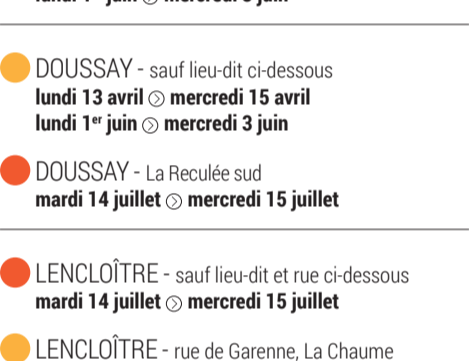

Grand Châtellerault OUEST

LES JOURS DE REPORT

- **CERNAY**
  lundi 13 avril ⊗ mercredi 15 avril
  lundi 1er juin ⊗ mercredi 3 juin
- **DOUSSAY** - sauf lieu-dit ci-dessous
  lundi 13 avril ⊗ mercredi 15 avril
  lundi 1er juin ⊗ mercredi 3 juin
- **DOUSSAY** - La Reculée sud
  mardi 14 juillet ⊗ mercredi 15 juillet
- **LENCLÔTRE** - sauf lieu-dit et rue ci-dessous
  mardi 14 juillet ⊗ mercredi 15 juillet
- **LENCLÔTRE** - rue de Garenne, La Chaume
  lundi 13 avril ⊗ mercredi 15 avril
  lundi 1er juin ⊗ mercredi 3 juin
- **ORCHES**
  vendredi 1er mai ⊗ samedi 2 mai
  vendredi 8 mai ⊗ samedi 9 mai
  vendredi 25 décembre ⊗ samedi 26 décembre
  vendredi 1er janvier 2021 ⊗ samedi 2 janvier 2021
- **OUIZILLY**
  mardi 14 juillet ⊗ mercredi 15 juillet