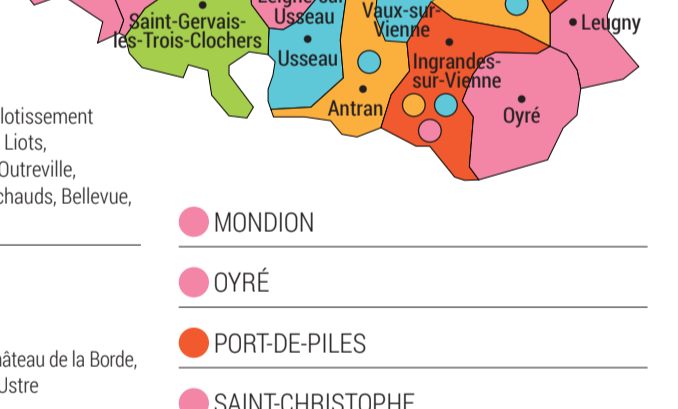

Grand Châtellerault NORD

LA COLLECTE EST ASSURÉE LES JOURS FÉRIÉS !

- **MONDION**
- **OYRÉ**
- **PORT-DE-PILES**
- **SAINT-CHRISTOPHE**
- **SAINT-GERVAIS-LES-TROIS-CLOCHERS**
- **SAINT-RÉMY-SUR-CREUSE**
- **SÉRIGNY**
- **USSEAU**
- **VAUX-SUR-VIENNE**
- **VELLÈCHES**

Grand Châtellerault EST

LA COLLECTE EST ASSURÉE LES JOURS FÉRIÉS SAUF LES MERCREDIS 1er MAI, 25 DÉCEMBRE 2020 ET 1er JANVIER 2021 !

Pour les collectes du matin, les déchets doivent être déposés avant 5^h, pour celles de l'après-midi avant 13^h

Les déchèteries DE GRAND CHÂTELLERAULT

Comment ça marche ?

Le territoire de la Communauté d'Agglomération de Grand Châtellerault regroupe 7 déchèteries.