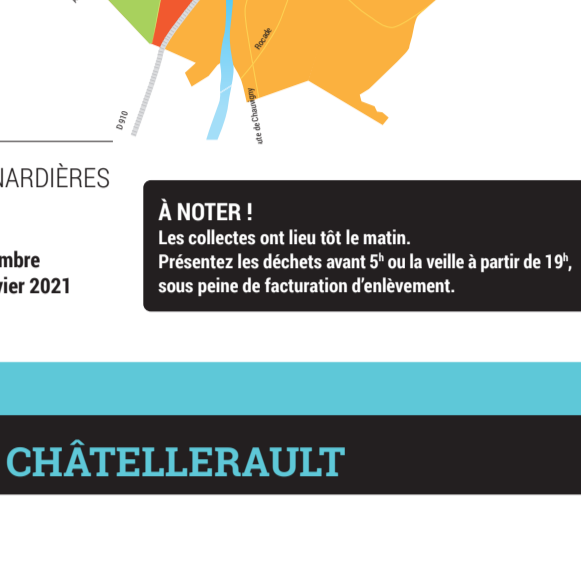

LES JOURS DE REPORT

À NOTER !
Les collectes ont lieu tôt le matin.
Présentez les déchets avant 5^h ou la veille à partir de 19^h, sous peine de facturation d'enlèvement.

GRAND CHÂTELLERAULT

LES JOURS DE RAMASSAGE HABITUELS

- LUNDI
- MARDI
- MERCREDI
- JEUDI
- VENDREDI
- SAMEDI

À NOTER !

Certains secteurs ne sont pas collectés le même jour que la commune.
Les exceptions et les jours de collecte sont détaillés par commune.